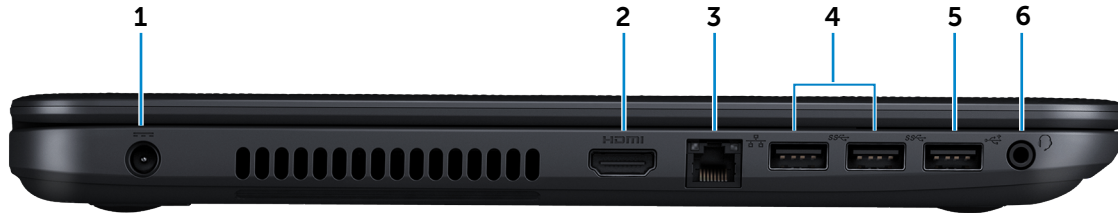

צד שמאלי

צד קדמי

צד שמאלי

צד ימני

בסיס

צג

1 יציאת מתאם לספק כוח

חבר מתאם לספק כוח כדי לספק חשמל למחשב ולטעון את הסוללה.

2 יציאת HDMI

חבר טלוויזיה או התקן אחר שתומך בכניסת HDMI. מספקת פלט וידאו ושמע.

3 יציאת רשת

חבר כבל Ethernet (RJ45) מנתב או ממודם פס רחב עבור גישה לרשת או לאינטרנט.

שתי הנוריות ליד המחבר מציינות את מצב הקישוריות ואת פעילות הרשת.

4 יציאות USB 3.0 (2)

מחברות ציוד היקפי כגון התקני אחסון, מדפסות וכדומה. מספקת מהירויות העברת נתונים של עד 5 Gbps.

5 יציאת USB 2.0

מחברות ציוד היקפי כגון התקני אחסון, מדפסות וכדומה. מספקת מהירויות העברת נתונים של עד 480 Mbps.

6 יציאת אוזניים

חבר אוזניות, מיקרופון או שילוב של אוזניות ומיקרופון (התקן דיבורית).