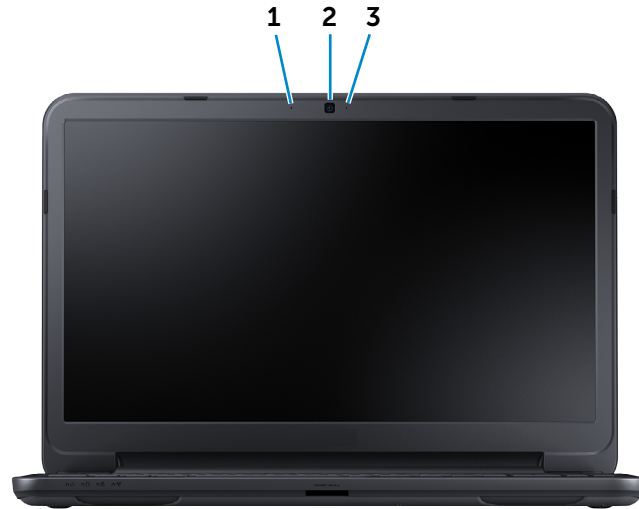

צג

צד קדמי

צד שמאלי

צד ימני

בסיס

צג

3

נורית מצב מצלמה

מאירה כאשר המצלמה בשימוש.

1

מיקרופון דיגיטלי

מספק קלט צליל דיגיטלי באיכות גבוהה עבור הקלטת שמע, שיחות קוליות וכדומה.

2

מצלמה

מאפשרת לבצע צ'אטים בווידאו, לצלם תמונות ולהקליט סרטוני וידאו.